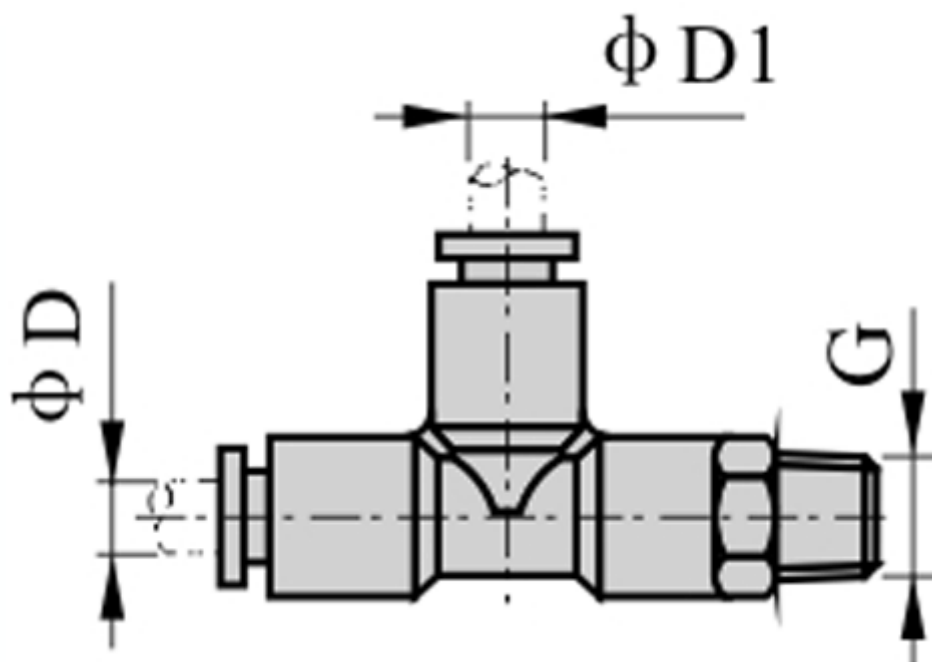

Varenummer: 58EPD604
Beskrivelse: Fitting EPD604 T-stykke
udvendig gevind 1/2", slangediameter 6

Mål

D = 6
Gevind = 1/2"